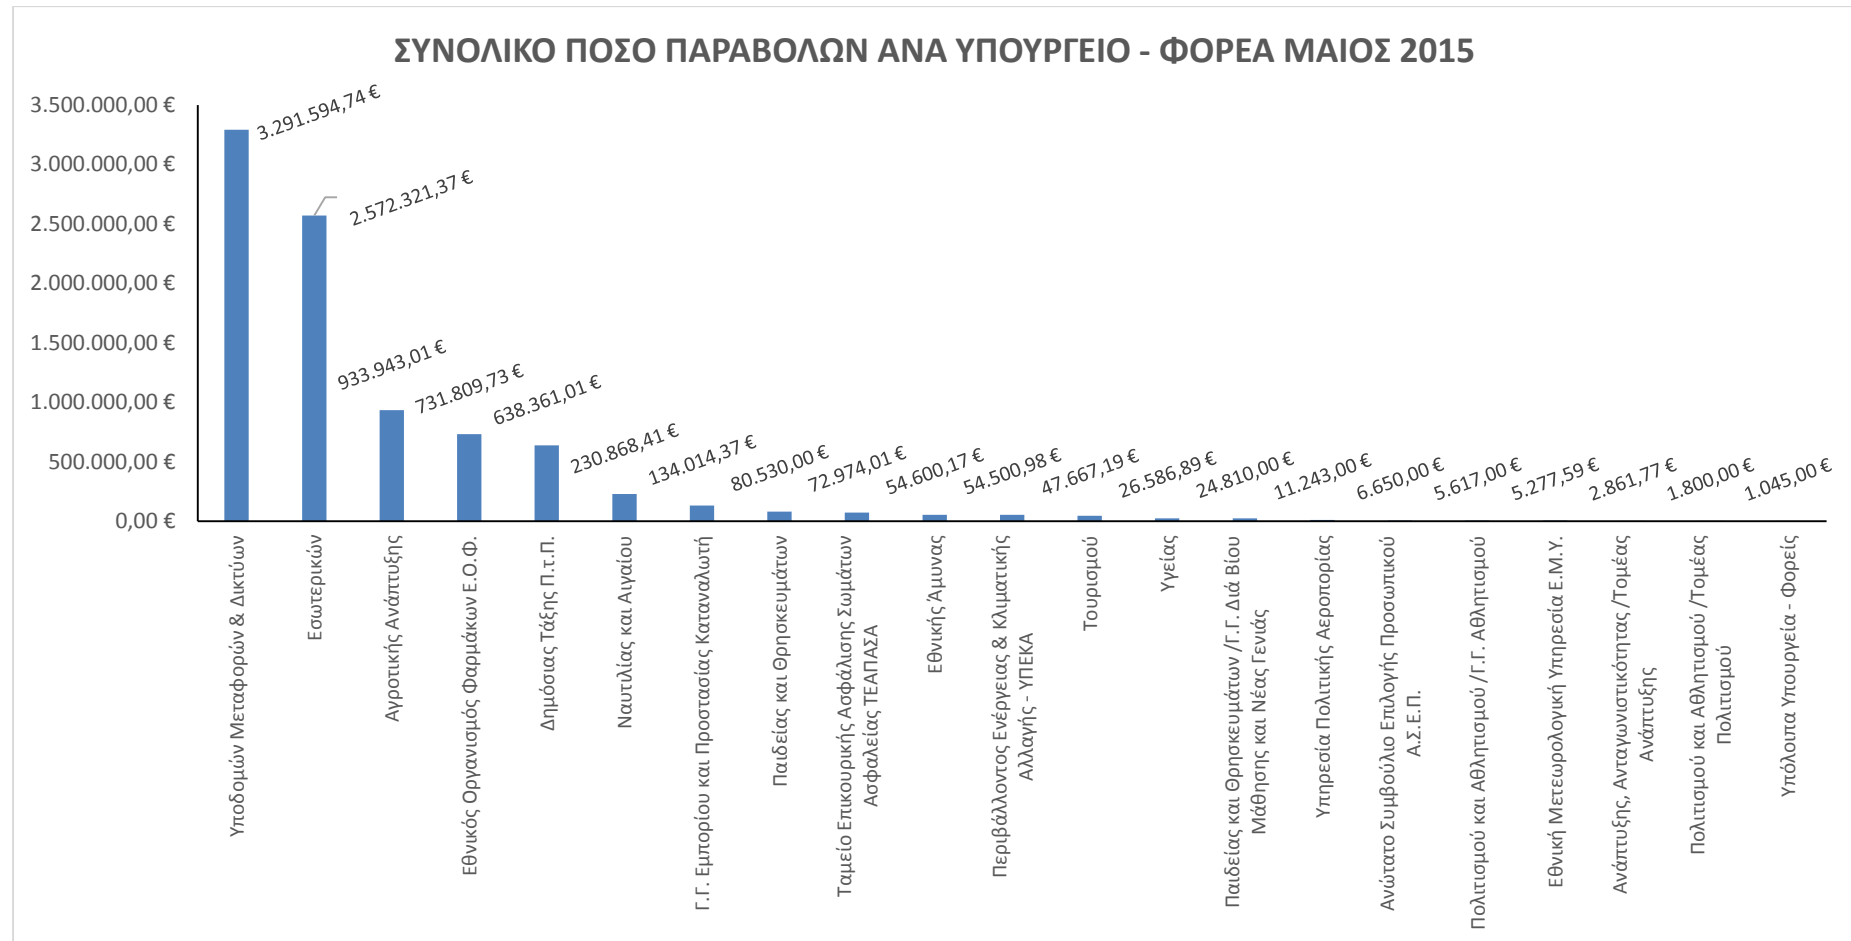

ΣΤΑΤΙΣΤΙΚΑ e-ΠΑΡΑΒΟΛΟΥ ΜΑΪΟΥ 2015

Στο παρακάτω γράφημα παρουσιάζονται για τον Μάιο 2015 τα **e-παράβολα** που χρησιμοποιούνται συχνότερα. Τα παρακάτω 30 παράβολα αποτελούν περίπου το **88%** του συνολικού πλήθους των παραβόλων που εκδόθηκαν τον Μάιο 2015.

Στο παρακάτω γράφημα παρουσιάζεται το **πλήθος των παραβόλων** που εκδόθηκε το μήνα Μάιο 2015 μέσα από την εφαρμογή e- παράβολο του υπουργείου Οικονομικών ανά Υπουργείο - Φορέα.

Στο παρακάτω γράφημα παρουσιάζεται το **συνολικό ποσό των παραβόλων** που εκδόθηκε το μήνα Μάιο 2015 μέσα από την εφαρμογή e- παράβολο του υπουργείου Οικονομικών ανά Υπουργείο - Φορέα.

Στα παρακάτω γραφήματα παρουσιάζονται το **πλήθος των παραβόλων ανά τρόπο πληρωμής** και το **συνολικό ποσό των παραβόλων ανά τρόπο πληρωμής** για το μήνα Μάιο 2015.