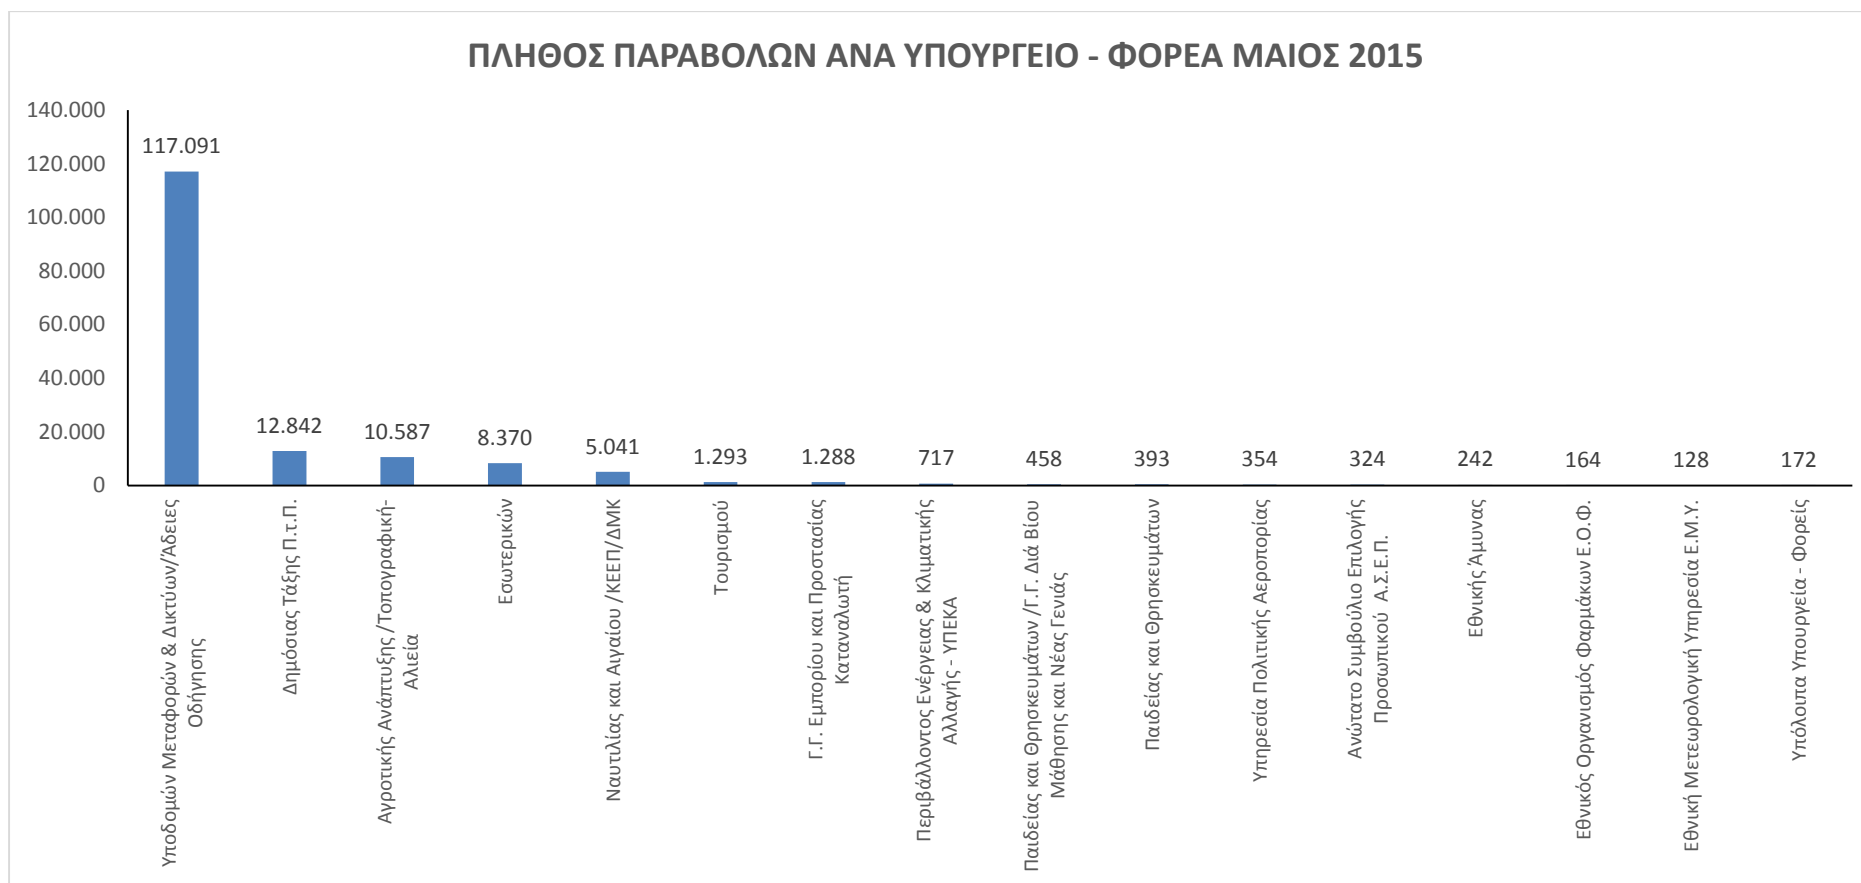

ΣΤΑΤΙΣΤΙΚΑ e-ΠΑΡΑΒΟΛΟΥ ΜΑΪΟΥ 2015

Στο παρακάτω γράφημα παρουσιάζονται για τον Μάιο 2015 τα **e-παράβολα** που χρησιμοποιούνται συχνότερα. Τα παρακάτω 30 παράβολα αποτελούν περίπου το **88%** του συνολικού πλήθους των παραβόλων που εκδόθηκαν τον Μάιο 2015.

Στο παρακάτω γράφημα παρουσιάζεται το **πλήθος των παραβόλων** που εκδόθηκε το μήνα Μάιο 2015 μέσα από την εφαρμογή e- παράβολο του υπουργείου Οικονομικών ανά Υπουργείο - Φορέα.

Στο παρακάτω γράφημα παρουσιάζεται το **συνολικό ποσό των παραβόλων** που εκδόθηκε το μήνα Μάιο 2015 μέσα από την εφαρμογή e- παράβολο του υπουργείου Οικονομικών ανά Υπουργείο - Φορέα.

Στα παρακάτω γραφήματα παρουσιάζονται το **πλήθος των παραβόλων ανά τρόπο πληρωμής** και το **συνολικό ποσό των παραβόλων ανά τρόπο πληρωμής** για το μήνα Μάιο 2015.