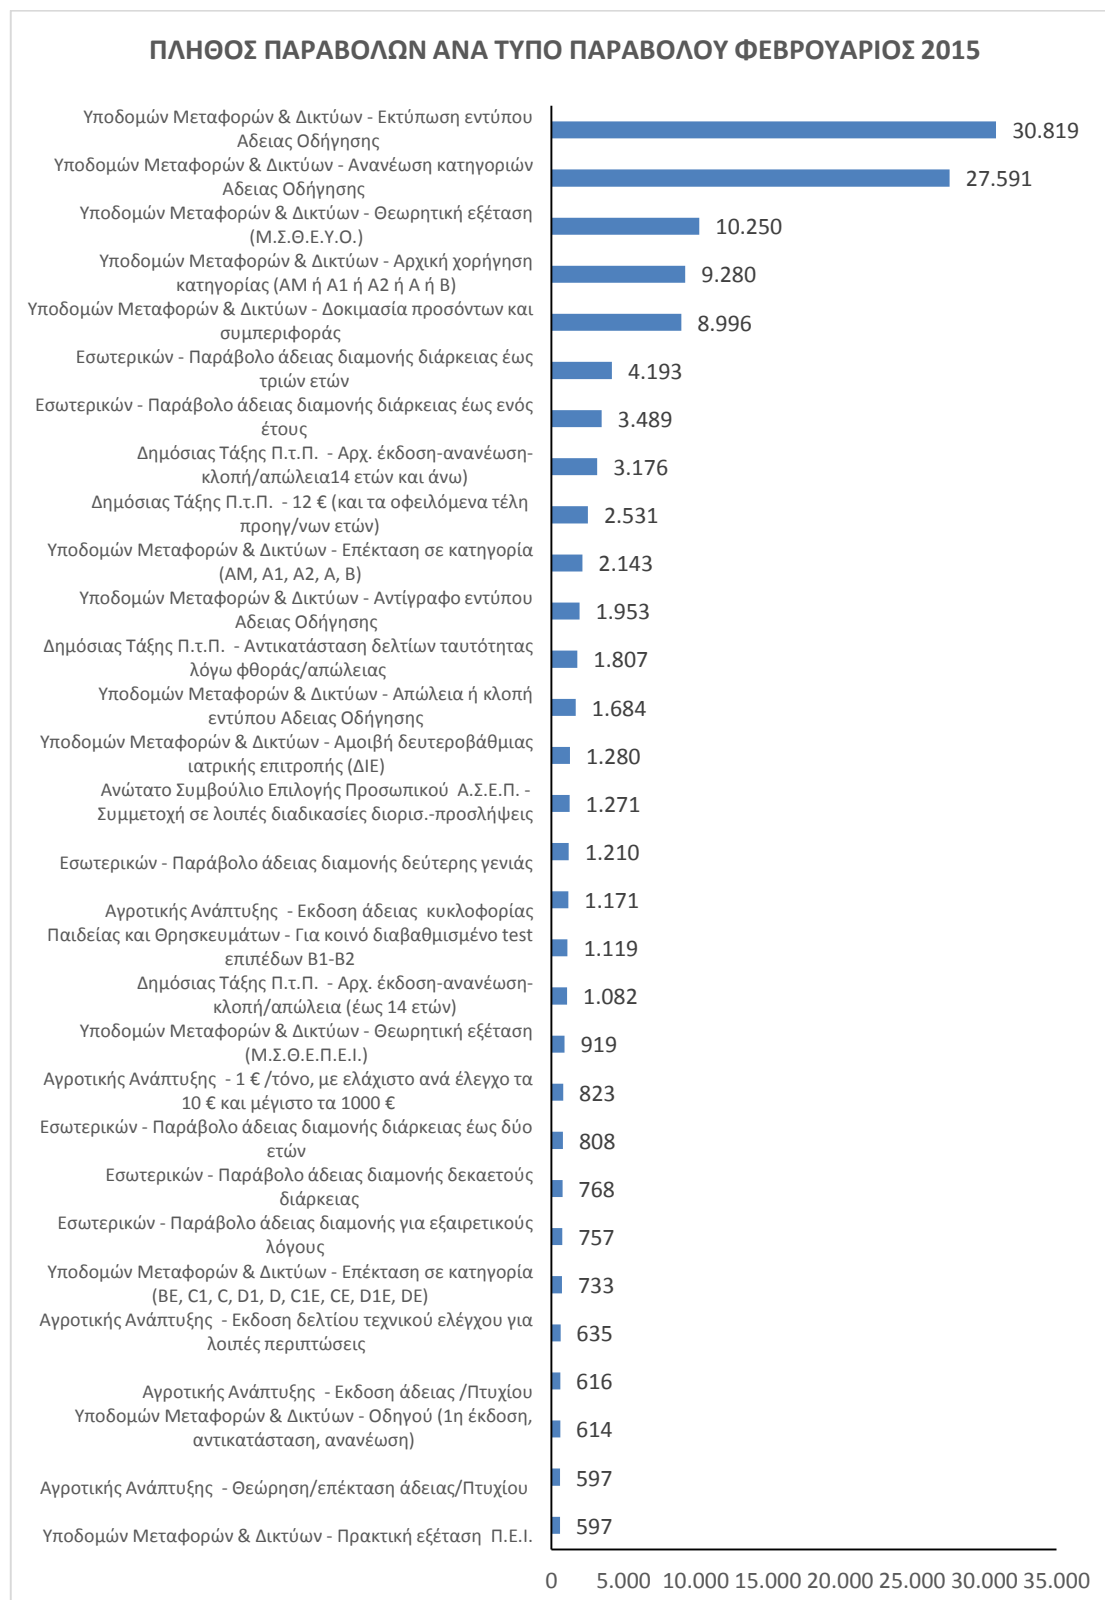

ΣΤΑΤΙΣΤΙΚΑ e-ΠΑΡΑΒΟΛΟΥ ΦΕΒΡΟΥΑΡΙΟΥ 2015

Στο παρακάτω γράφημα παρουσιάζονται για τον Φεβρουάριο 2015 τα **e-παράβολα** που χρησιμοποιούνται συχνότερα. Τα παρακάτω 30 παράβολα αποτελούν περίπου το **89%** του συνολικού πλήθους των παραβόλων που εκδόθηκαν τον Φεβρουάριο 2015.

Στο παρακάτω γράφημα παρουσιάζεται το **πλήθος των παραβόλων** που εκδόθηκε το μήνα Φεβρουάριο 2015 μέσα από την εφαρμογή e- παράβολο του υπουργείου Οικονομικών ανά Υπουργείο - Φορέα.

Στο παρακάτω γράφημα παρουσιάζεται το **συνολικό ποσό των παραβόλων** που εκδόθηκε το μήνα Φεβρουάριο 2015 μέσα από την εφαρμογή e- παράβολο του υπουργείου Οικονομικών ανά Υπουργείο - Φορέα.

Στα παρακάτω γραφήματα παρουσιάζονται το **πλήθος των παραβόλων ανά τρόπο πληρωμής** και το **συνολικό ποσό των παραβόλων ανά τρόπο πληρωμής** για το μήνα Φεβρουάριο 2015.